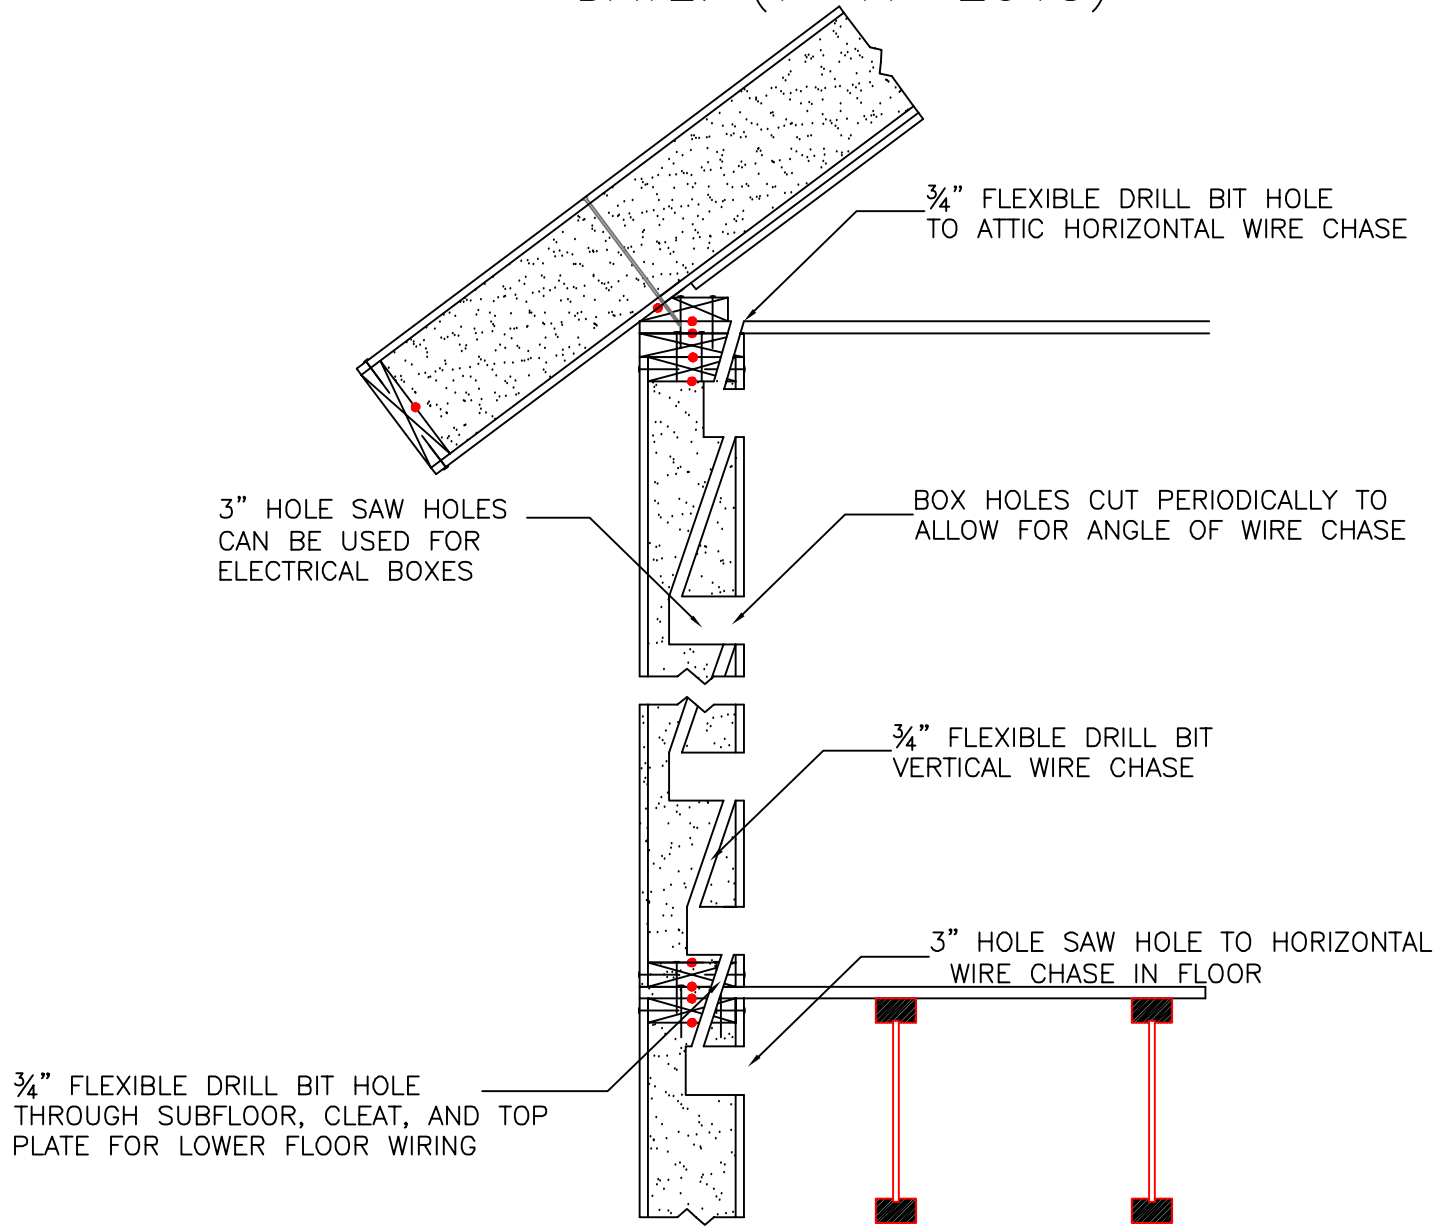

FIELD WIRING DETAIL

DATE: (7-17-2013)

FIELD WIRING SIPs
SCALE: 1" = 1'-0"

Foard
P A N E L
i n c o r p o r a t e d
P.O. Box 185 , West Chesterfield , NH 03466
(603) 256 - 8800